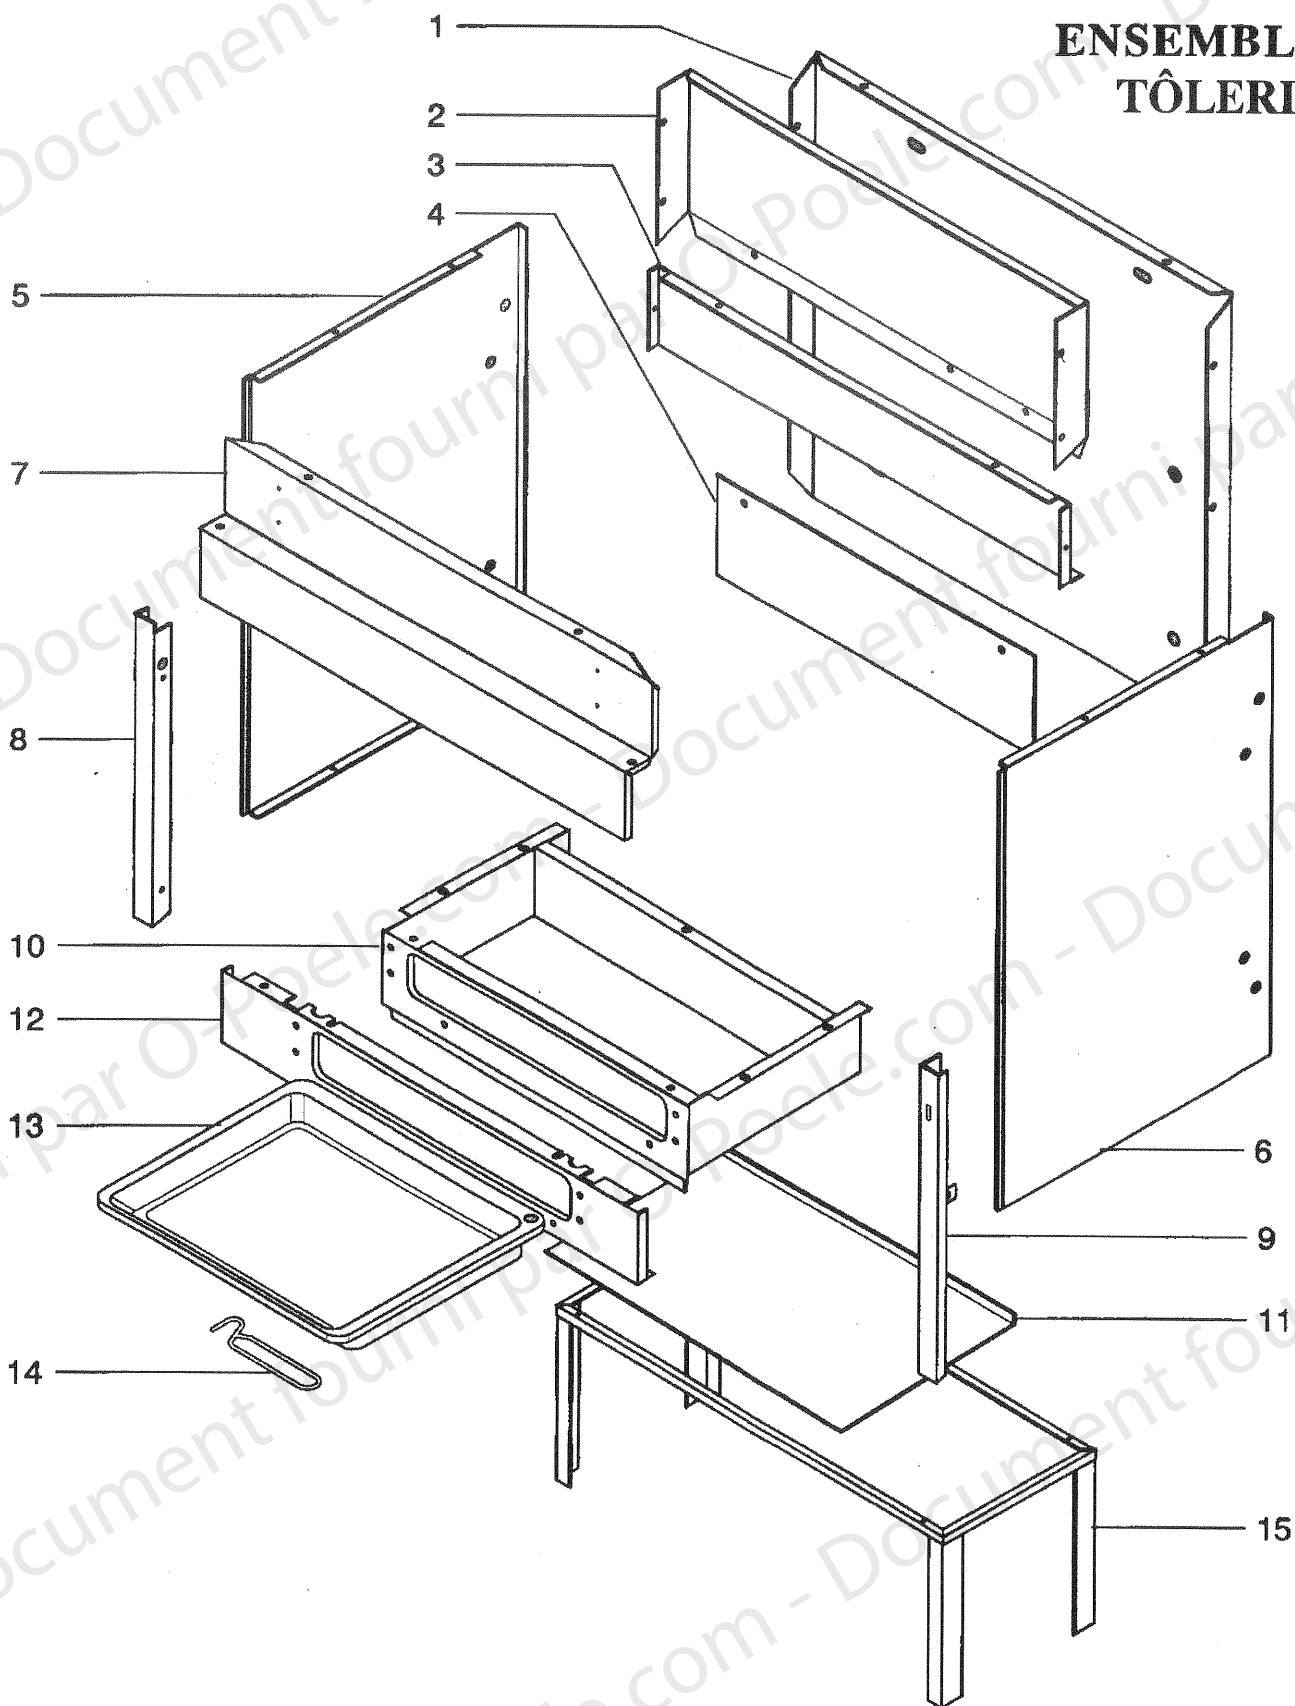

FOYER 150A

PIÈCES DÉTACHÉES

ENSEMBLE
TÔLERIE

25-02-98

SUPRA

FOYER 150A
ENSEMBLE TOLERIE

POSITION	NOMBRE	DESIGNATION / PIECES	REFERENCES
1	1	Jupe	03171
2	1	Façade de caisson	05362
3	1	Arrière de caisson	05359
4	1	Bavette	04027
5	1	Côté plein habillage	05398
6	1	Côté plein habillage	05398
7	1	Fronton	05711
8	1	Montant gauche	05927
9	1	Montant droit	05926
10	1	Boîtier de cendrier	03029
11	1	Tôle de protection sol	03258
12	1	Bandeau	06547
13	1	Cendrier	03197
14	1	Main froide	07232
15	1	Socle	03166