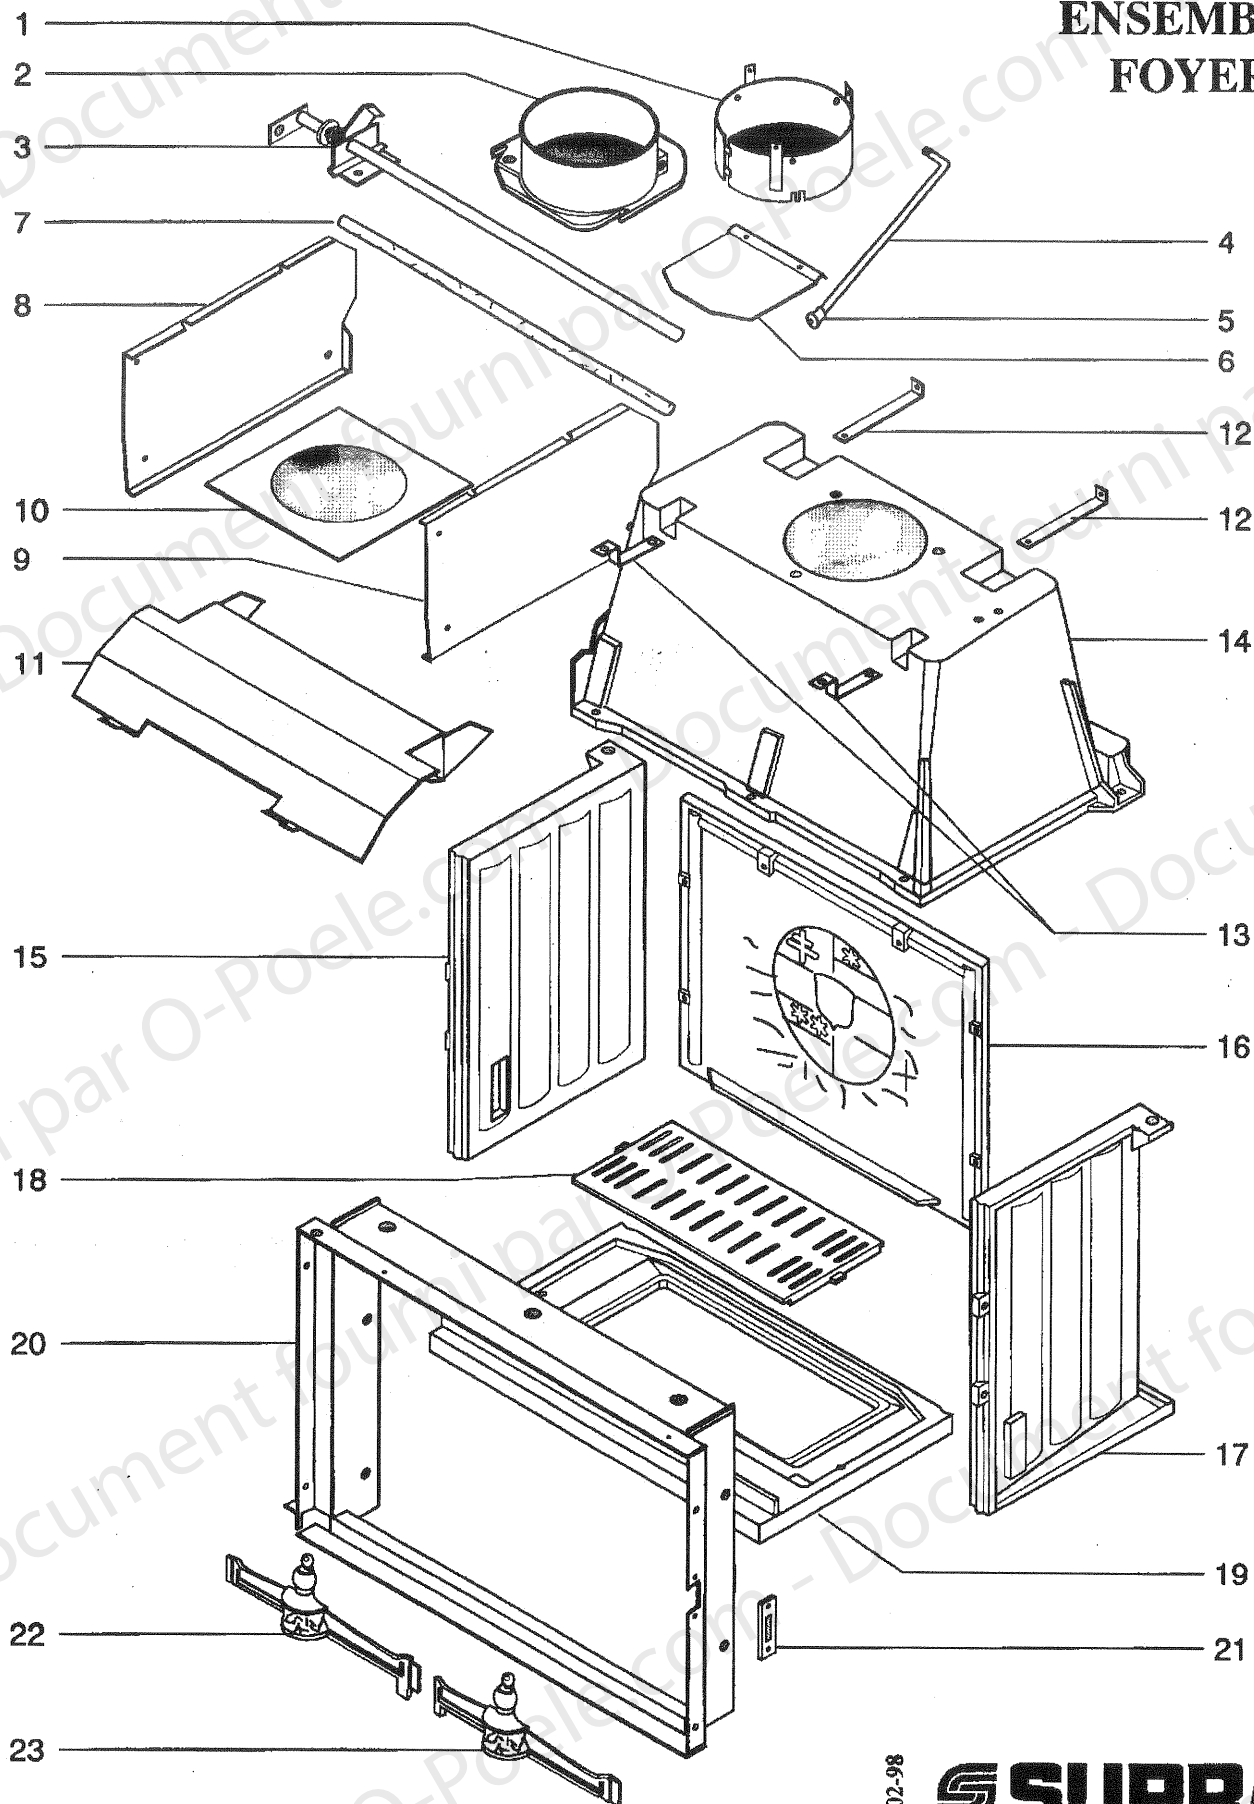

FOYER 150A

PIÈCES DÉTACHÉES

ENSEMBLE FOYER

25-02-98

SUPRA

FOYER 150A
ENSEMBLE FOYER

POSITION	NOMBRE	DESIGNATION / PIECES	REFERENCES
1	1	Manchette	05206
2	1	Buse	03909--U
3	1	Axe de clapet de buse	16178
4	1	Commande coupe-tirage	03176
5	1	Bouton bombé	02829
6	1	Clapet de buse	11826
7	1	Joint ø 8 autocollant	05891
8	1	Côté supérieur gauche	09838
9	1	Côté supérieur droit	09839
10	1	Plaque manchette	03960
11	1	Déфлекteur 11 kW	15692
12	2	Patte de fixation AR	03175
13	2	Patte de fixation AV	03174
14	1	Avaloir	03057
15	1	Côté fonte gauche + fournitures	90154
16	1	Plaque d'âtre	03044
17	1	Côté fonte droit + fournitures	90153
18	1	Grille de décrochage	03046
19	1	Sôle de foyer fonte	03045
20	1	Contre cadre	05796
21	1	Plaquette de réglage	05918
22	1	Chenet gauche	03698
23	1	Chenet droit	03287

FOYER 150A

PIÈCES DÉTACHÉES

ENSEMBLE PORTES

25-02-98

SUPRA

FOYER 150A
ENSEMBLE PORTE

POSITION	NOMBRE	DESIGNATION / PIECES	REFERENCES
1	3 ml	Joint rectangulaire 9 x 5	06546
2	1	Fixe joint	15850
3	1	Défecteur de vitre	15851
4	1	Fixe joint	05872
5	2 ml	Joint autocollant ø 10	03897
6	1	Vitre	03191
7	1	Cadre de porte dont chape de porte	05729--U
8	1	Poignée de porte EM	07962
9	2	Chape de porte soudée sur cadre de porte	Non référencé
10	1	Axe de porte	05716
11	1	Douille pivot	05715
12	2	Renfort charnière	03586
13	2	Axe porte cendrier	03177
14	1	Charnière porte cendrier	03288--U
15	1	Vis pour volet d' air	02129
16	1	Ressort	02412
17	1	Plaquette réglage d'air	09835PB
18	1	Bourrelet blanc ø 6	03265
19	1	Plaquette d'usure	03209
20	1	Axe verrou perc. Assemblé	03314--U
21	1	Poignée de réglage	03290--U
22	1	Porte cendrier	05205--U
	1	Porte cendrier E.M.	09970
	1	Porte E.M.	09974