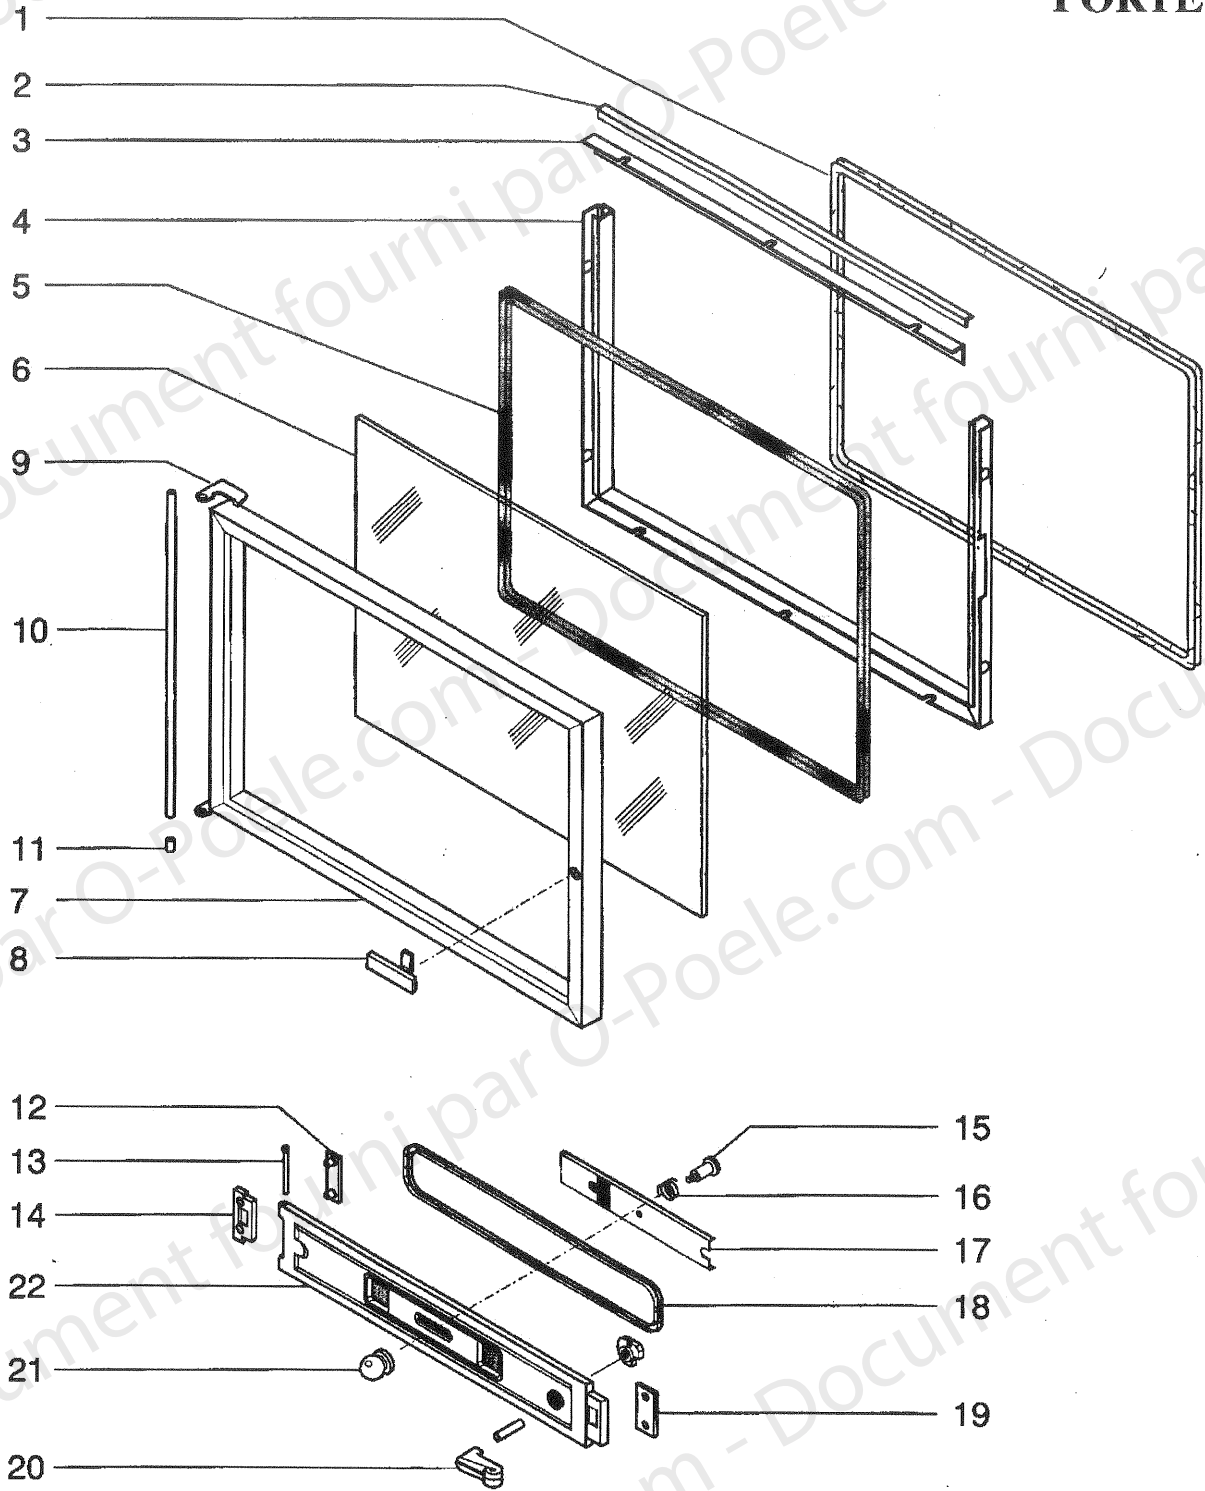

FOYER 150A

PIÈCES DÉTACHÉES

ENSEMBLE FOYER

25-02-98

SUPRA

FOYER 150A
ENSEMBLE FOYER

POSITION	NOMBRE	DESIGNATION / PIECES	REFERENCES
1	1	Manchette	05206
2	1	Buse	03909--U
3	1	Axe de clapet de buse	16178
4	1	Commande coupe-tirage	03176
5	1	Bouton bombé	02829
6	1	Clapet de buse	11826
7	1	Joint ø 8 autocollant	05891
8	1	Côté supérieur gauche	09838
9	1	Côté supérieur droit	09839
10	1	Plaque manchette	03960
11	1	Déфлекteur 11 kW	15692
12	2	Patte de fixation AR	03175
13	2	Patte de fixation AV	03174
14	1	Avaloir	03057
15	1	Côté fonte gauche + fournitures	90154
16	1	Plaque d'âtre	03044
17	1	Côté fonte droit + fournitures	90153
18	1	Grille de décrochage	03046
19	1	Sôle de foyer fonte	03045
20	1	Contre cadre	05796
21	1	Plaquette de réglage	05918
22	1	Chenet gauche	03698
23	1	Chenet droit	03287

FOYER 150A

PIÈCES DÉTACHÉES

ENSEMBLE PORTES

25-02-98

SUPRA

FOYER 150A
ENSEMBLE PORTE

POSITION	NOMBRE	DESIGNATION / PIECES	REFERENCES
1	3 ml	Joint rectangulaire 9 x 5	06546
2	1	Fixe joint	15850
3	1	Défecteur de vitre	15851
4	1	Fixe joint	05872
5	2 ml	Joint autocollant ø 10	03897
6	1	Vitre	03191
7	1	Cadre de porte dont chape de porte	05729--U
8	1	Poignée de porte EM	07962
9	2	Chape de porte soudée sur cadre de porte	Non référencé
10	1	Axe de porte	05716
11	1	Douille pivot	05715
12	2	Renfort charnière	03586
13	2	Axe porte cendrier	03177
14	1	Charnière porte cendrier	03288--U
15	1	Vis pour volet d' air	02129
16	1	Ressort	02412
17	1	Plaquette réglage d'air	09835PB
18	1	Bourrelet blanc ø 6	03265
19	1	Plaquette d'usure	03209
20	1	Axe verrou perc. Assemblé	03314--U
21	1	Poignée de réglage	03290--U
22	1	Porte cendrier	05205--U
	1	Porte cendrier E.M.	09970
	1	Porte E.M.	09974